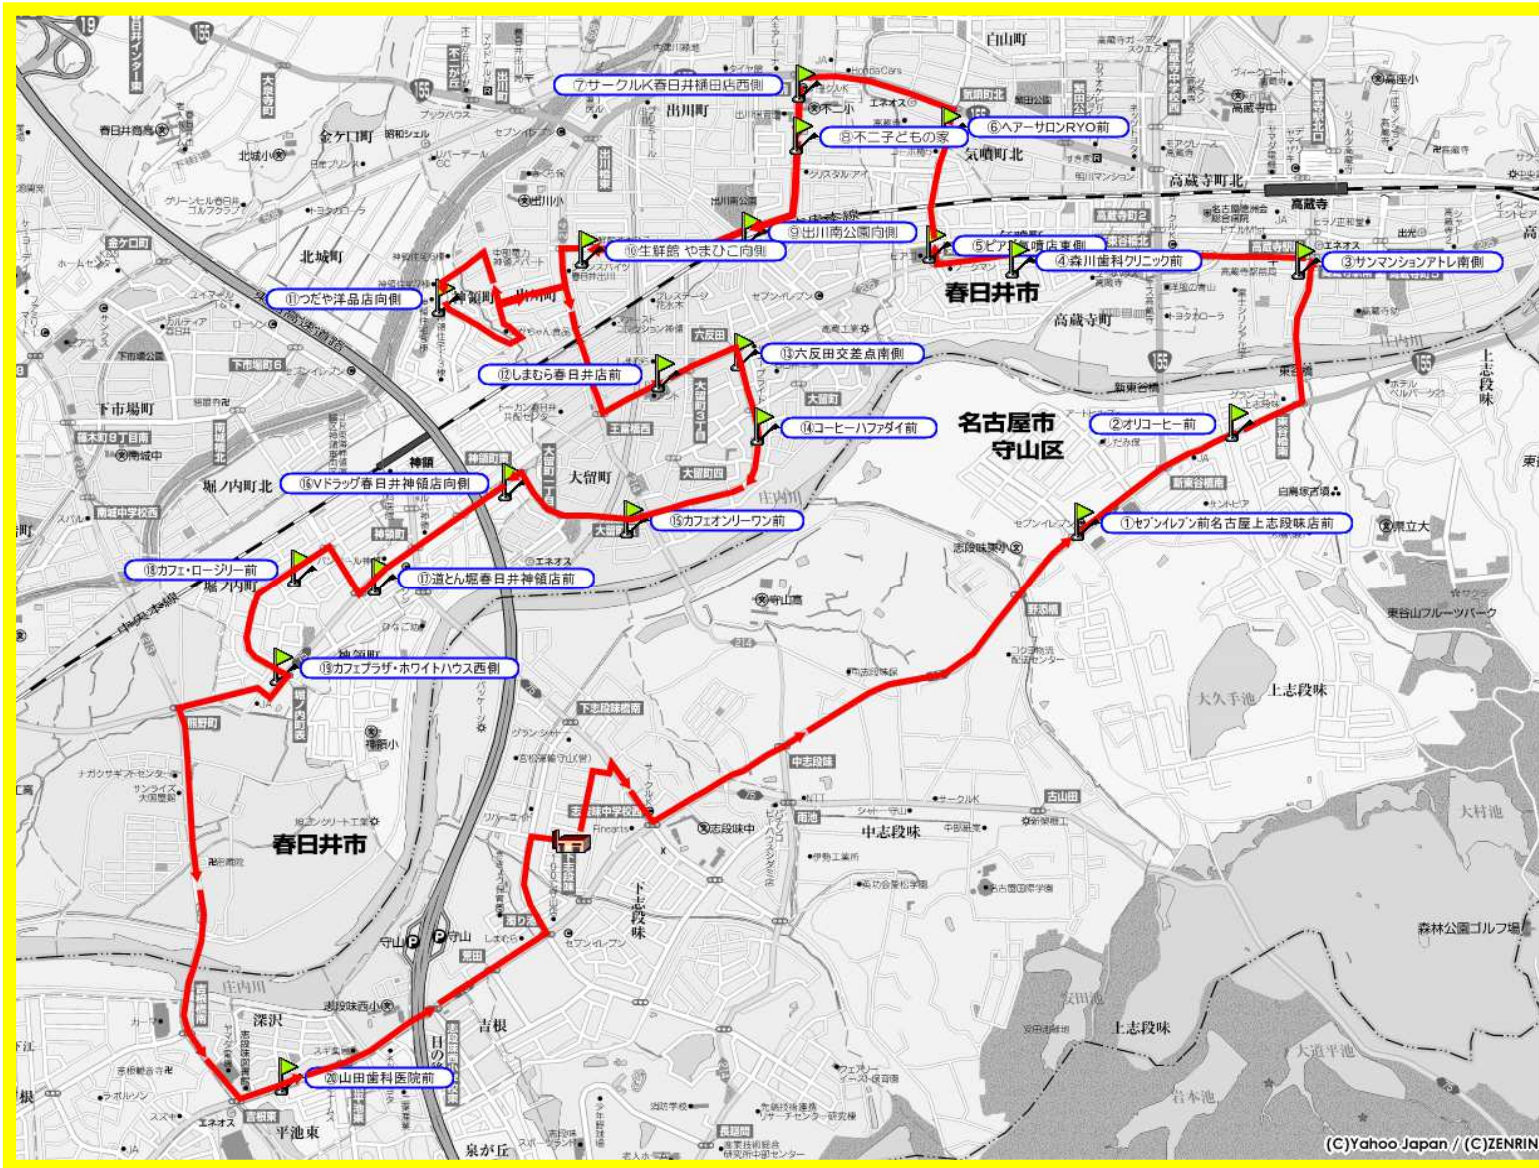

②春日井コース（出川・神領線）

※バスルートは変更することがございます。くわしくはお問い合わせ下さい。
 ※バス到着時刻約5分前には、所定の場所でお待ちください。
 ※渋滞など、交通事情により到着時刻が遅延する場合があります事を、
 予めご理解ください。