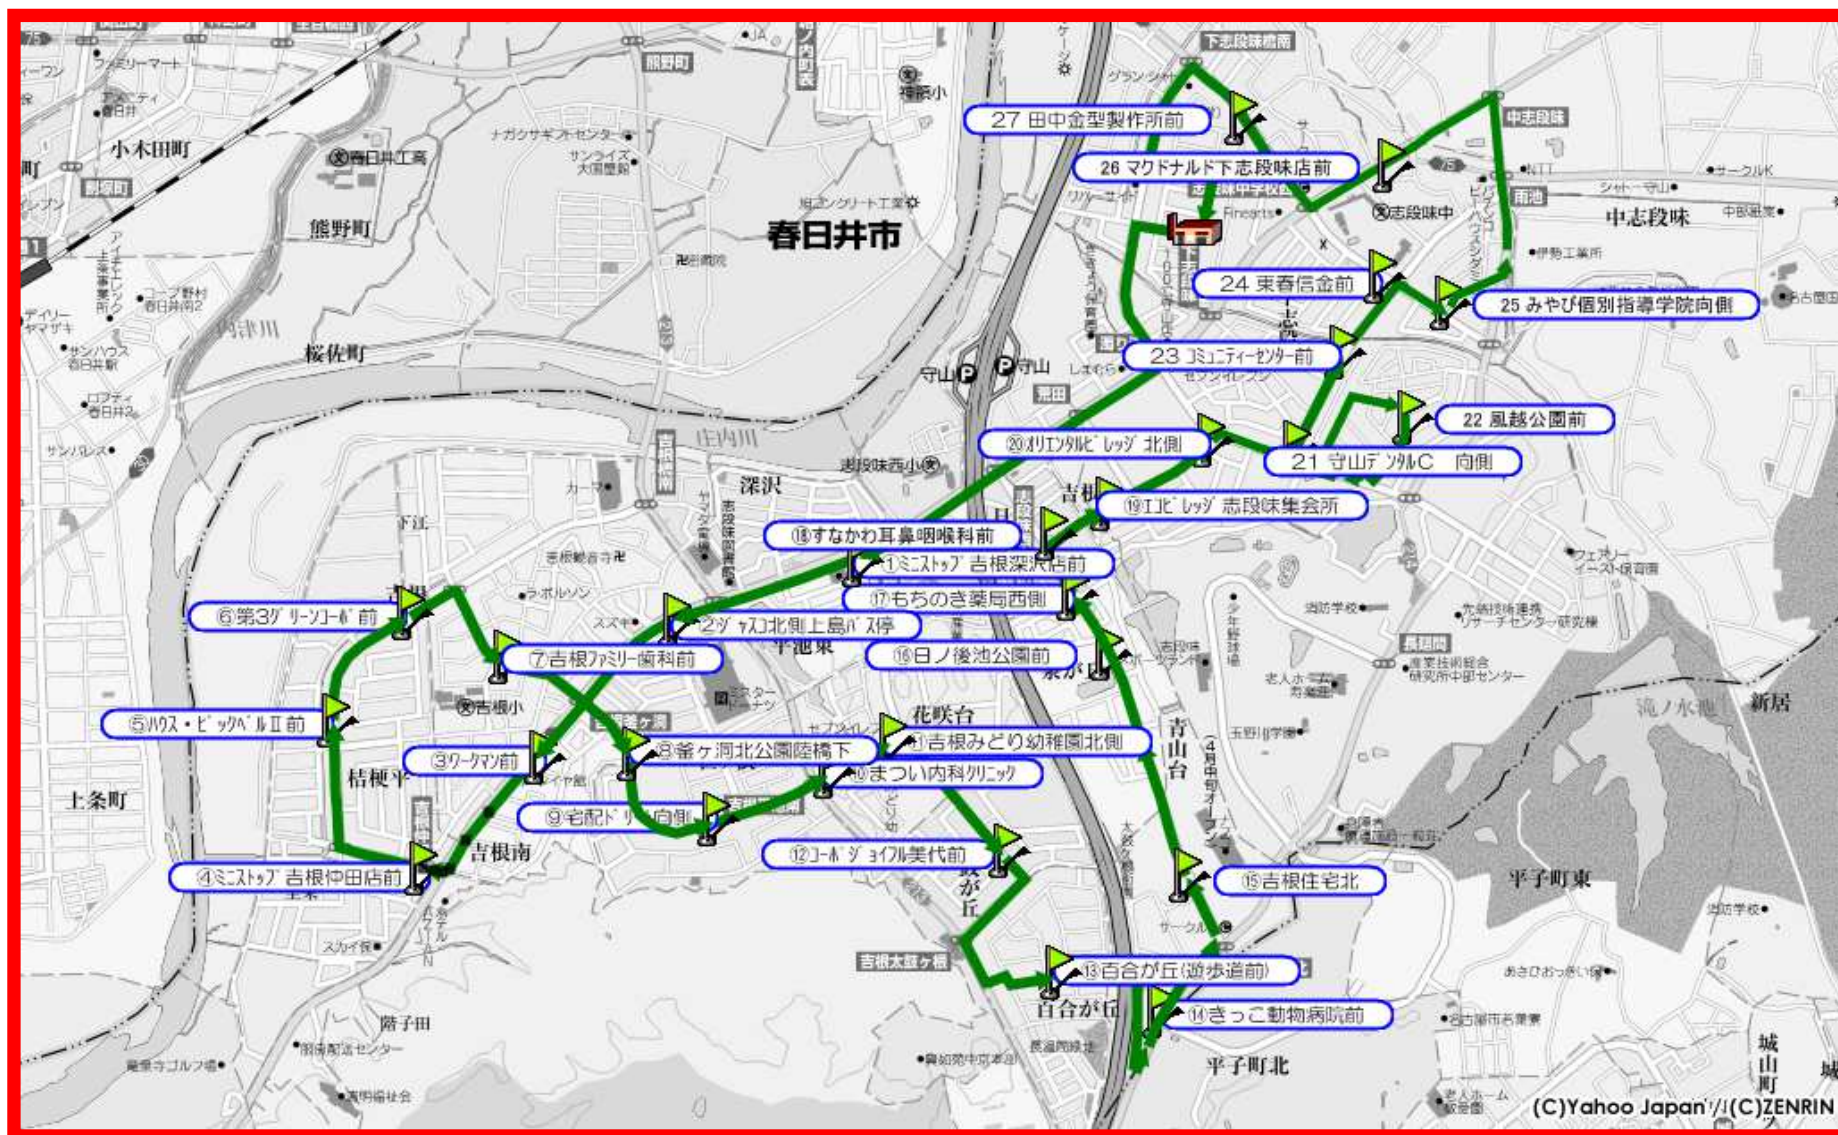

# ①守山コース（吉根・志段味線）

※バスルートは変更することがございます。くわしくはお問い合わせ下さい。  
 ※バス到着時刻約5分前には、所定の場所でお待ちください。  
 ※渋滞など、交通事情により到着時刻が遅延する場合があります事を、  
 予めご理解ください。